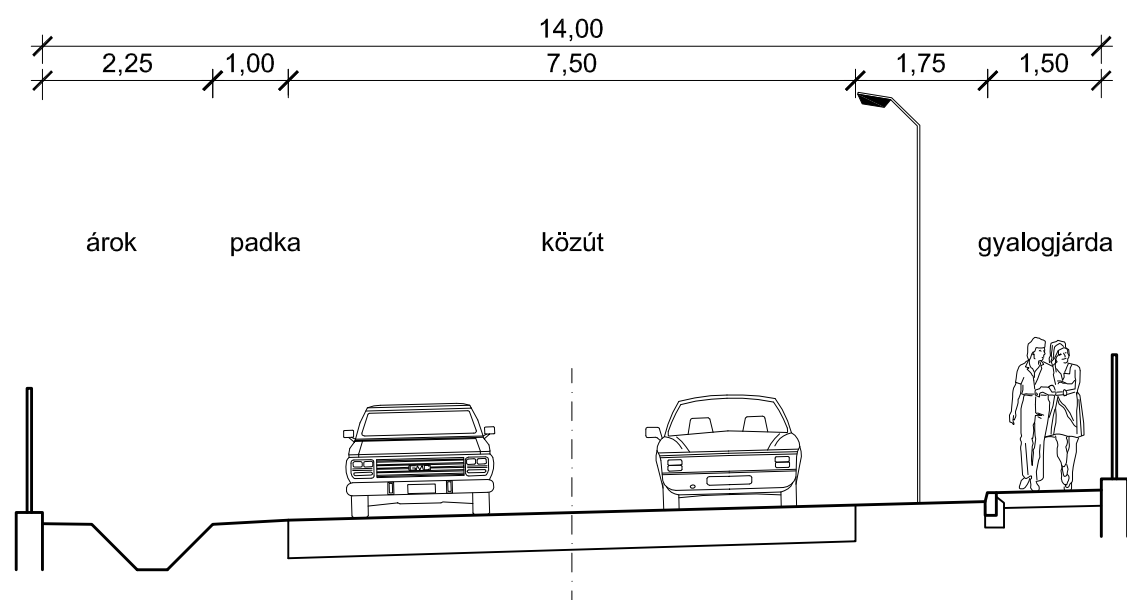

## Kisoroszi

Tervezett 14 m szabályozási szélességű utca mintakeresztmetsze

Tervezett 16 m szabályozási szélességű utca mintakeresztmetsze