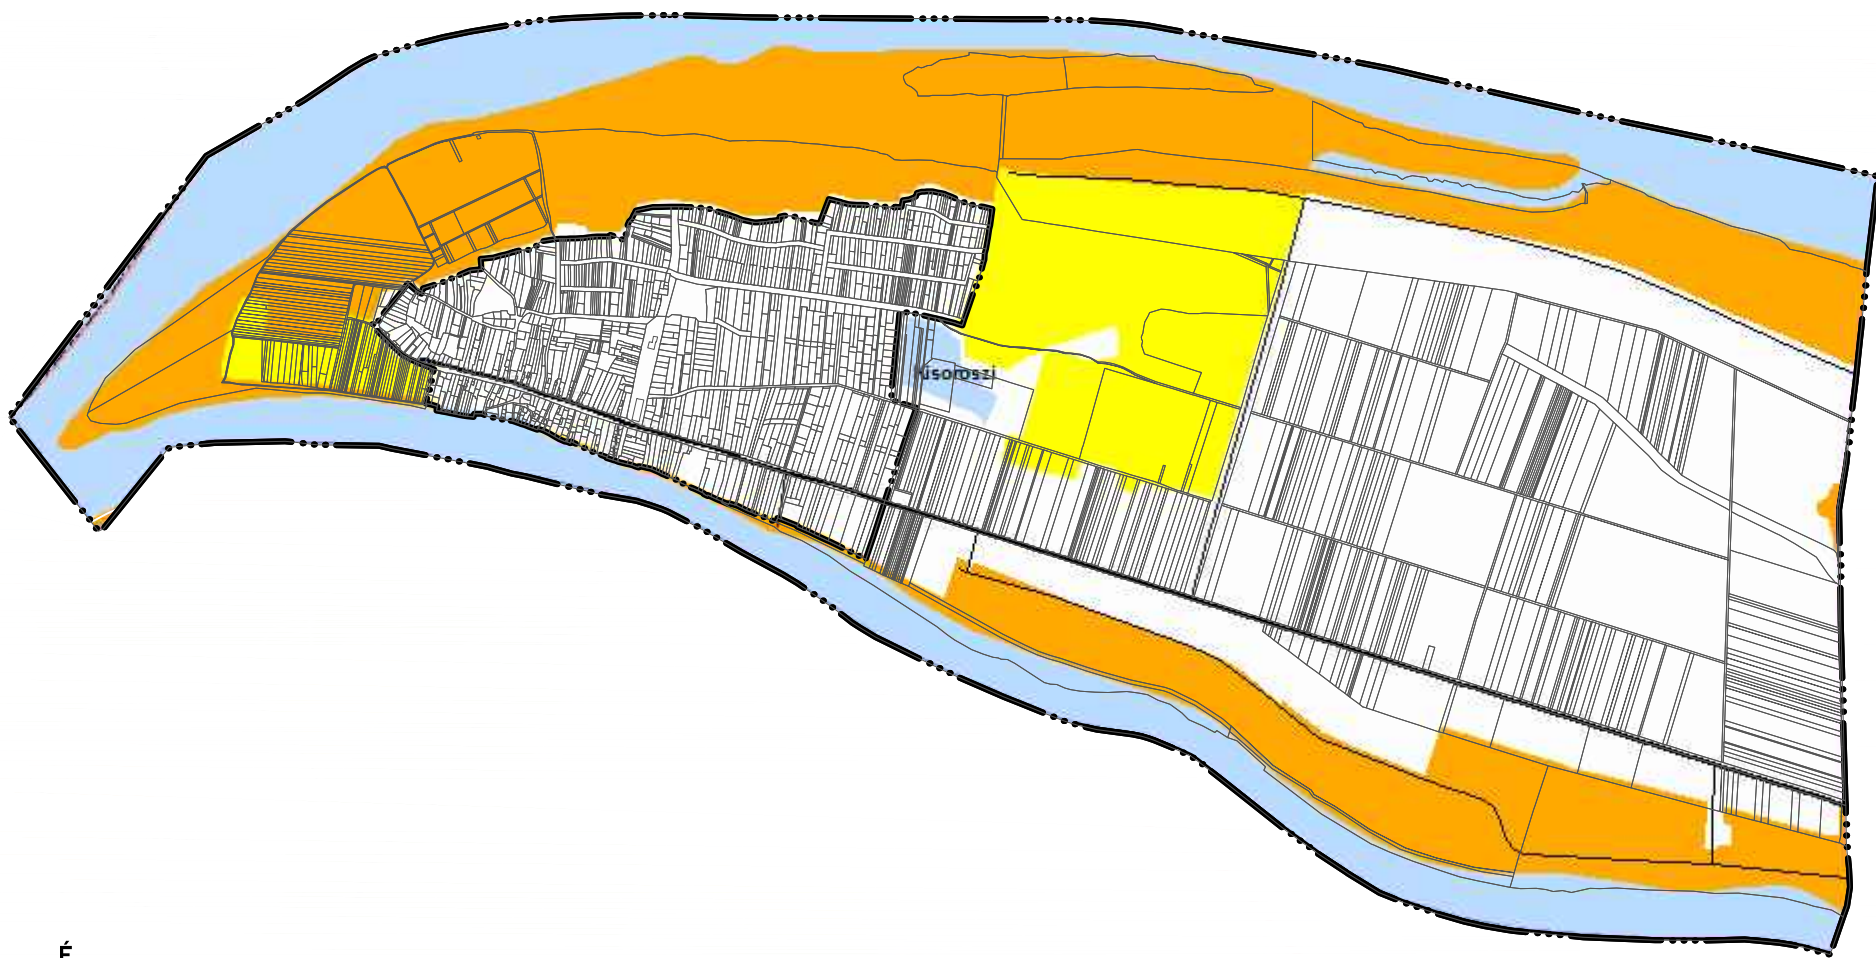

Ökológiai folyosó övezete, Pufferterület övezete
(Budapesti Agglomeráció Területrendezési Tervében lehatárolt területe)

- Ökológiai folyosó övezete
- Pufferterület övezete

Településrendezési eszközökben kijelölt területe
(Duna-Ipoly Nemzeti Park Igazgatóság adatszolgáltatása alapján pontosított lehatárolás)

- Ökológiai folyosó övezete
- Pufferterület övezete
- Újonnan kijelölt beépítésre szánt terület