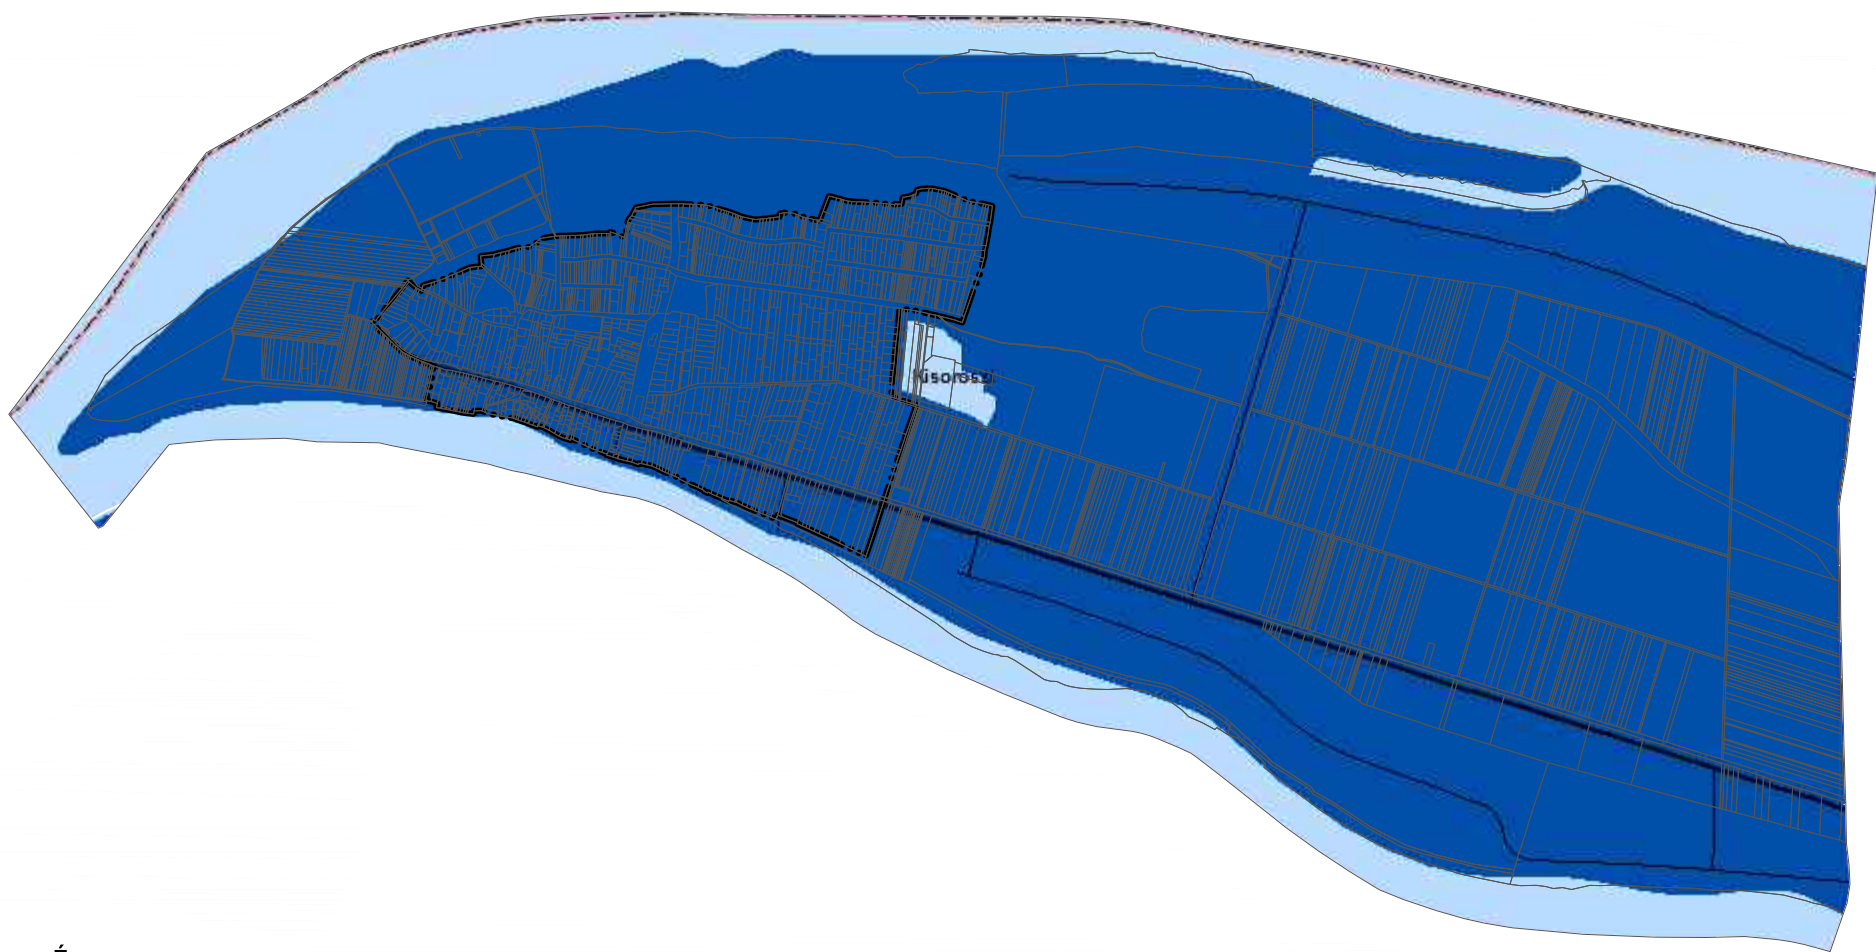

Országos vízminőség-védelmi terület övezete
(Az Országos Területrendezési Terven lehatárolt területe)

Településrendezési eszközökben kijelölt területe
(Az Országos Területrendezési Terv lehatárolása alapján)