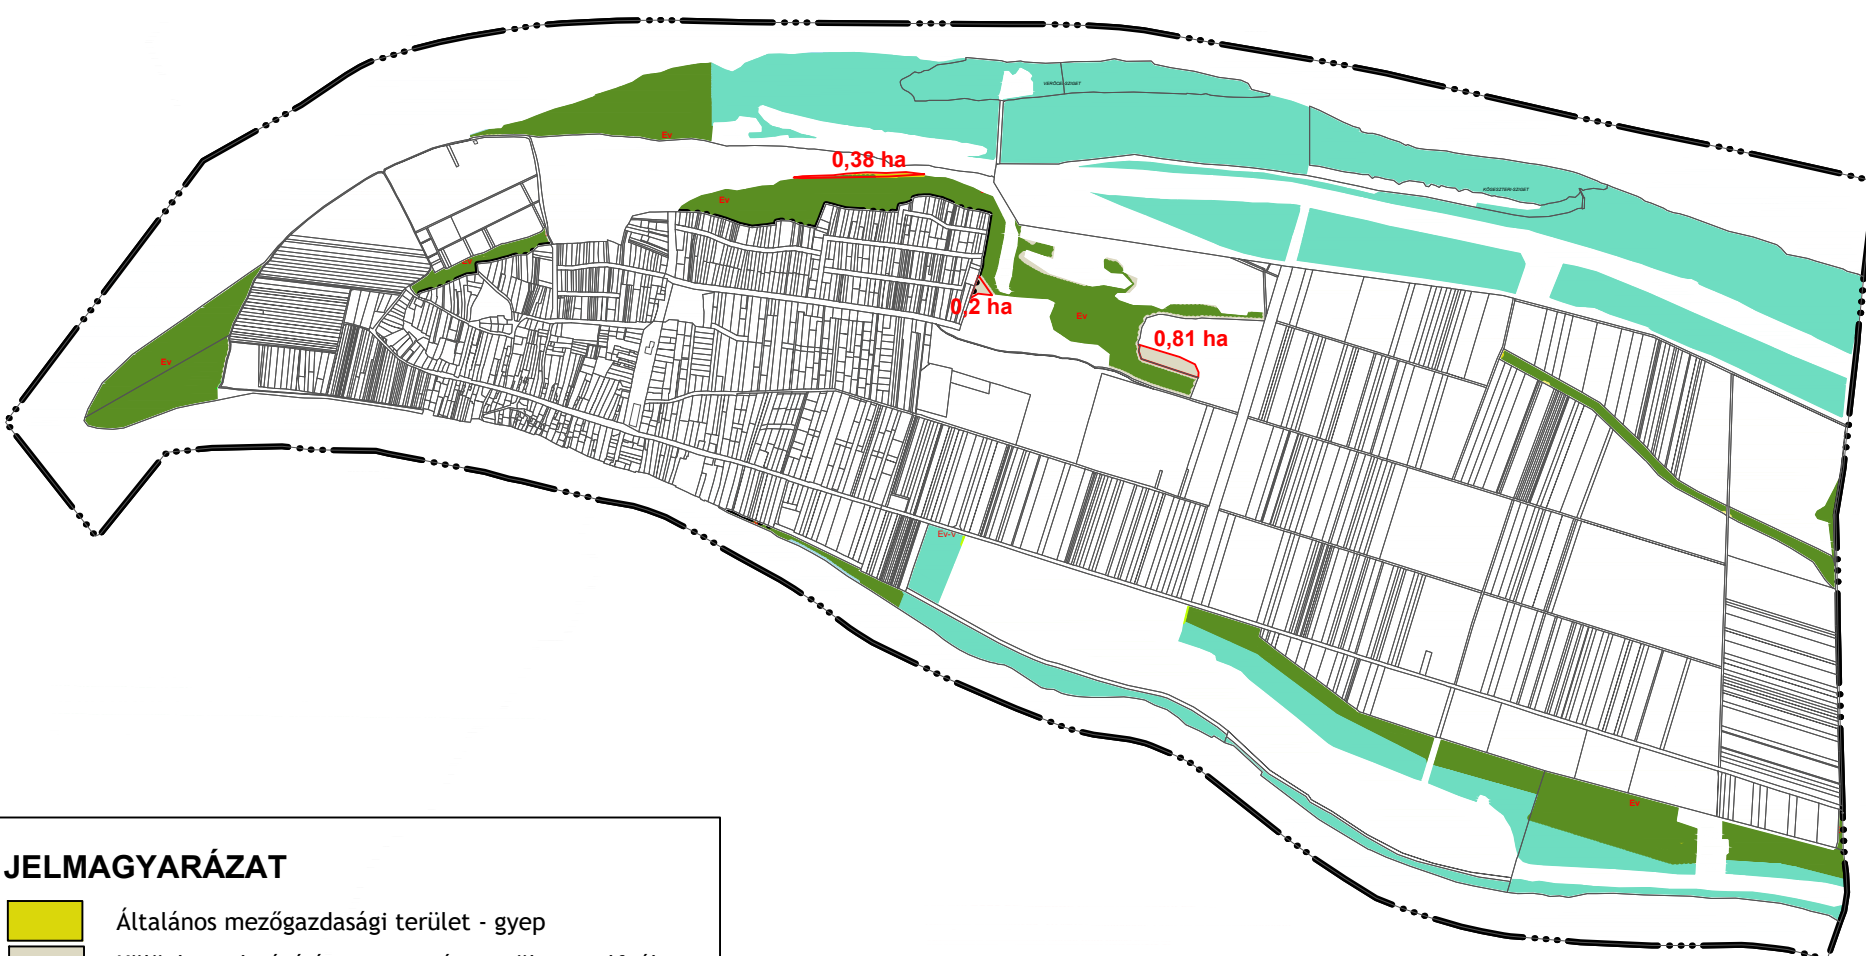

Országos Erdőállomány Adattár szerint erdőterületnek minősülő területek - 224,73 ha

(A Nemzeti Élelmiszerlánc-biztonsági Hivatal Erdészeti Igazgatóság adatszolgáltatása alapján)

 Az Országos Erdőállomány Adattár szerint erdőterületnek minősülő terület, amely a településrendezési eszközökben nem erdőterület területfelhasználási egységbe került besorolásra - (összesen: 1,39 ha)

JELMAGYARÁZAT

-  Általános mezőgazdasági terület - gyepek
-  Különleges beépítésre nem szánt terület - golfpálya
-  Védelmi erdőterület
-  Erdőterület - vízgazdálkodási terület